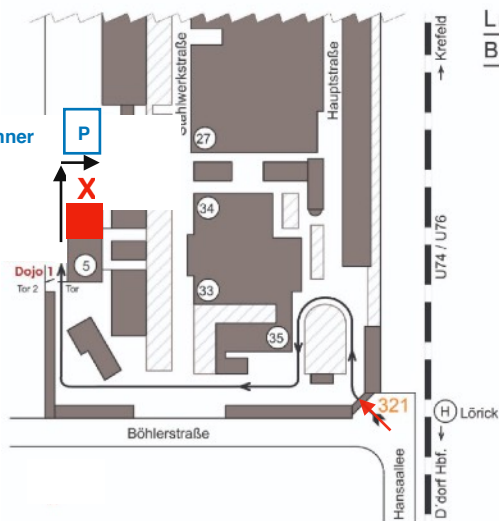

## ANFAHRTSBESCHREIBUNG

**Dr. Andrea Brenner Coaching - Hansaallee 321, 40549 Düsseldorf**  
**Böhler Areal Halle 5, % Wadokyo Eingang Dojo 2**  
**1. Etage via Aufzug oder Treppenhaus rechter Hand**  
**Parkplatz gegenüber dem Eingang**

Anfahrtplan

**Dr. Andrea Brenner**  
**% Wadokyo**  
**Eingang Dojo 2**

Lageplan  
Böhlergelände