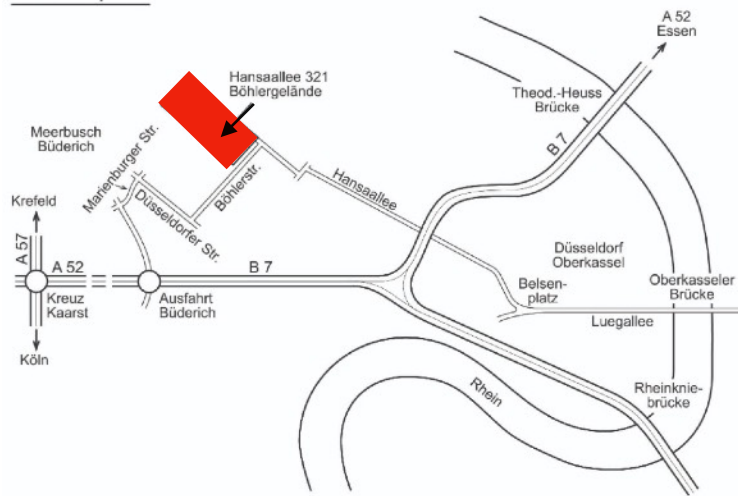

## ANFAHRTSBESCHREIBUNG

**Dr. Andrea Brenner Coaching - Hansaallee 321, 40549 Düsseldorf**  
**Böhler Areal Halle 5, % Wadokyo Eingang Dojo 2**  
**1. Etage via Aufzug oder Treppenhaus rechter Hand**  
**Parkplatz gegenüber dem Eingang**

Anfahrtplan

**Dr. Andrea Brenner**  
**% Wadokyo**  
**Eingang Dojo 2**

Lageplan  
Böhlergelände